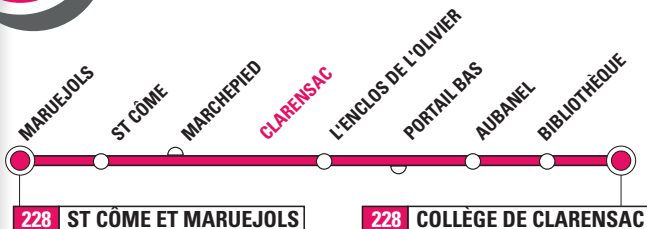

Tempo
228

• St Côme ◀▶ Coll. de Clarensac

ALLER

	LàV	LàV
ST CÔME ET MARUEJOLS		
ST CÔME / MARUEJOLS	7:55	8:55
ST CÔME	8:00	9:00
CLARENSAC		
L'ENCLOS DES OLIVIERS	8:05	9:05
PORTAIL BAS	8:06	9:06
AUBANEL	8:07	9:07
BIBLIOTHEQUE	8:08	9:08
COLLEGE DE CLARENSAC	8:11	9:11

RETOUR

	Mer	Mer	LMaJV	LMaJV
CLARENSAC				
COLLEGE DE CLARENSAC	11:30	12:25	15:45	16:55
BIBLIOTHEQUE	11:33	12:28	15:48	16:58
AUBANEL	11:34	12:29	15:49	16:59
L'ENCLOS DES OLIVIERS	11:35	12:30	15:50	17:00
ST CÔME ET MARUEJOLS				
ST CÔME	11:38	12:33	15:53	17:03
MARCHEPIED	11:39	12:34	15:54	17:04
ST CÔME / MARUEJOLS	11:45	12:40	16:00	17:10

Tempo
229