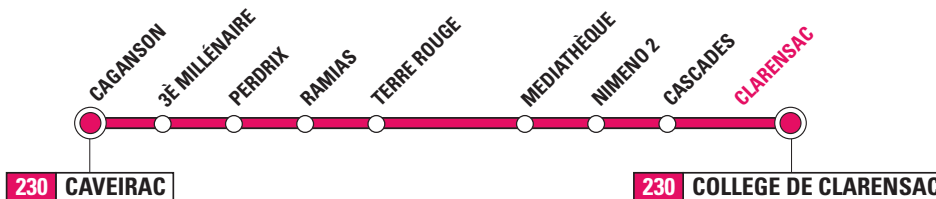

**RETOUR**

	Mer	Mer	LMaJV	LMaJV
<b>CLARENSAC</b>				
COLLEGE DE CLARENSAC	11:30	12:25	15:45	16:55
BIBLIOTHEQUE	11:33	12:28	15:48	16:58
AUBANEL	11:34	12:29	15:49	16:59
L'ENCLOS DES OLIVIERS	11:35	12:30	15:50	17:00
<b>ST CÔME ET MARUEJOLS</b>				
ST CÔME	11:38	12:33	15:53	17:03
MARCHEPIED	11:39	12:34	15:54	17:04
ST CÔME / MARUEJOLS	11:45	12:40	16:00	17:10

Tempo  
**229**

• Langlade ◀▶ Coll. de Clarensac

**PÉRIODE SCOLAIRE**

**ALLER**

	LàV	LàV
<b>LANGLADE</b>		
TRES PATAS	7:52	8:53
ECOLE	7:55	8:55
LA VOIE VERTE	7:57	8:57
FONT BARIN	7:59	8:59
<b>CLARENSAC</b>		
BLEUETS	8:03	9:03
GENETS	8:04	9:04
FLORENTIN	8:05	9:05
COLLEGE DE CLARENSAC	8:10	9:10

**RETOUR**

	Mer	Mer	LMaJV	LMaJV
<b>CLARENSAC</b>				
COLLEGE DE CLARENSAC	11:30	12:25	15:45	16:55
FLORENTIN	11:33	12:28	15:48	16:58
GENETS	11:34	12:29	15:49	16:59
BLEUETS	11:35	12:30	15:50	17:00
<b>LANGLADE</b>				
FONT BARIN	11:39	12:34	15:54	17:04
LA VOIE VERTE	11:40	12:35	15:55	17:05
ECOLE	11:42	12:37	15:57	17:07
TRES PATAS	11:43	12:38	15:58	17:08