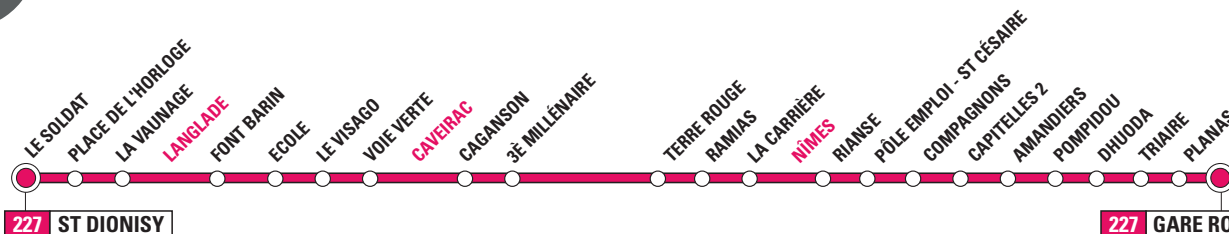

ALLER

	Làv	Làv
SAINT DIONISY		
LE SOLDAT	6:55	8:00
PLACE DE L'HORLOGE	6:56	8:01
LA VAUNAGE	6:57	8:02
LANGLADE		
FONT BARIN	6:59	8:04
ECOLE	7:01	8:06
LE VISAGO	7:02	8:07
LA VOIE VERTE	7:03	8:08
CAVEIRAC		
CAGANSON	7:07	8:12
3ème MILLENAIRE	7:08	8:13
TERRE ROUGE	7:10	8:15
RAMIAS	7:11	8:16
LA CARRIERE	7:13	8:18
NIMES		
RIANSE	7:15	8:20
POLE EMPLOI ST-CESAIRE	7:16	8:21
CAPITELLES 2	7:22	8:27
DHUODA	7:30	8:35
TRIAIRE	7:33	8:38
PLANAS	7:35	8:40
GARE ROUTIERE	7:38	8:43

RETOUR

	Mer	LMaJV	Làv	LMaJV
NIMES				
EUROPE	12:10	16:10	17:10	18:10
POMPIDOU	12:16	16:16	17:16	18:16
CAPITELLES 2	12:21	16:21	17:21	18:21
COMPAGNONS	12:24	16:24	17:24	18:24
POLE EMPLOI ST-CESAIRE	12:27	16:27	17:27	18:27
RIANSE	12:28	16:28	17:28	18:28
CAVEIRAC				
LA CARRIERE	12:31	16:31	17:31	18:31
RAMIAS	12:33	16:33	17:33	18:33
TERRE ROUGE	12:34	16:34	17:34	18:34
3ème MILLENAIRE	12:35	16:35	17:35	18:35
CAGANSON	12:37	16:37	17:37	18:37
LANGLADE				
FONT BARIN	12:41	16:41	17:41	18:41
LA VOIE VERTE	12:42	16:42	17:42	18:42
LE VISAGO	12:43	16:43	17:43	18:43
ECOLE	12:44	16:44	17:44	18:44
SAINT DIONISY				
LA VAUNAGE	12:49	16:49	17:49	18:49
PLACE DE L'HORLOGE	12:50	16:50	17:50	18:50
LE SOLDAT	12:51	16:51	17:51	18:51