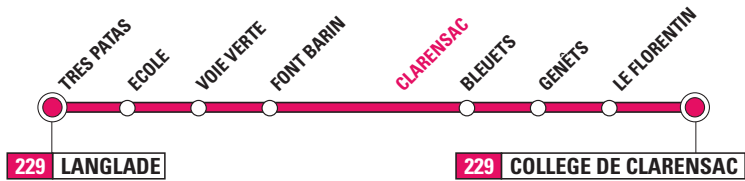

• Langlade ◀▶ Coll. de Clarensac

PÉRIODE SCOLAIRE

ALLER

	LàV	LàV
LANGLADE		
TRES PATAS	7:52	8:53
ECOLE	7:55	8:55
LA VOIE VERTE	7:57	8:57
FONT BARIN	7:59	8:59
CLARENSAC		
BLEUETS	8:03	9:03
GENETS	8:04	9:04
FLORENTIN	8:05	9:05
COLLEGE DE CLARENSAC	8:10	9:10

RETOUR

	Mer	Mer	LMaJV	LMaJV
CLARENSAC				
COLLEGE DE CLARENSAC	11:30	12:25	15:45	16:55
FLORENTIN	11:33	12:28	15:48	16:58
GENETS	11:34	12:29	15:49	16:59
BLEUETS	11:35	12:30	15:50	17:00
LANGLADE				
FONT BARIN	11:39	12:34	15:54	17:04
LA VOIE VERTE	11:40	12:35	15:55	17:05
ECOLE	11:42	12:37	15:57	17:07
TRES PATAS	11:43	12:38	15:58	17:08