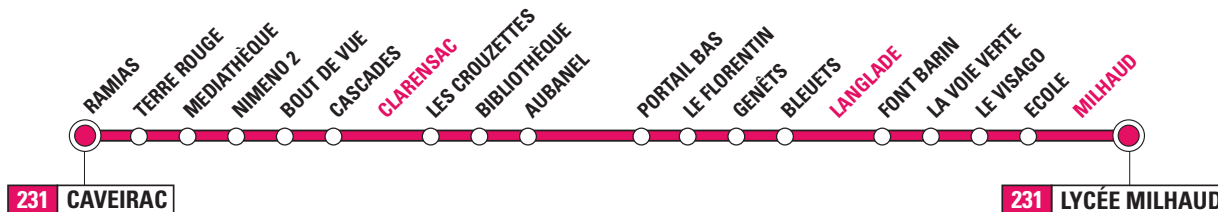

ALLER

LàV

CAVEIRAC

RAMIAS	7:45
TERRE ROUGE	7:46
MEDIATHEQUE	7:47
NIMENO 2	7:48
BOUT DE VUE	7:49
CASCADES	7:50

CLARENSAC

CROUZETTES	7:52
BIBLIOTHEQUE	7:53
AUBANEL	7:54
PORTAIL BAS	7:55
CHASSELAS	7:56
FLORENTIN	7:57
GENETS	7:58
BLEUETS	7:59

LANGLADE

FONT BARIN	8:03
LA VOIE VERTE	8:04
LE VISAGO	8:05
ECOLE	8:06

MILHAUD

MILHAUD LYCEE	8:20

RETOUR

Mer LàV

MILHAUD

MILHAUD LYCEE	12:40	17:45

LANGLADE

ECOLE	12:55	18:00
LE VISAGO	12:56	18:01
LA VOIE VERTE	12:57	18:02
FONT BARIN	12:58	18:03

CLARENSAC

BLEUETS	13:02	18:07
GENETS	13:03	18:08
FLORENTIN	13:04	18:09
CHASSELAS	13:04	18:09
PORTAIL BAS	13:06	18:11
AUBANEL	13:07	18:12
BIBLIOTHEQUE	13:08	18:13
CROUZETTES	13:09	18:14

CAVEIRAC

CASCADES	13:11	18:16
BOUT DE VUE	13:11	18:16
NIMENO 2	13:13	18:18
MEDIATHEQUE	13:14	18:19
TERRE ROUGE	13:15	18:20
RAMIAS	13:16	18:21